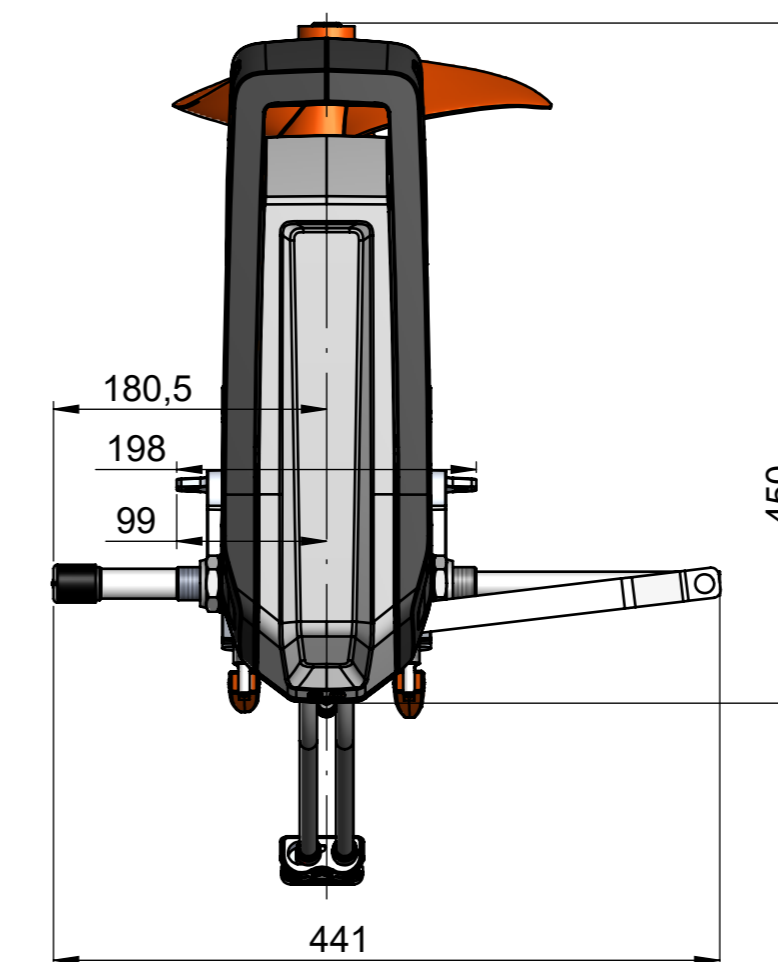

Tilt Position 4
Tilt position 4

Cruise 3/6 RL

Tilt Position 3
Tilt position 3

Cruise 3/6 RL

Tilt Position 2
Tilt position 2

Cruise 3/6 RL

Tilt Position 1
Tilt position 1

Cruise 3/6 RL

Propeller B 12 x 10,5 WDR

Propeller B 12,5 x 17 HSP

Nummer / Number	Product Name / Product name	Länge L Length L	frei Kabellänge Leistungskabel/ free length power cable	freie Kabellänge Datenkabel / free length data cable
1260-00	Cruise 3.0 RS	355 mm	1320 mm	270 mm
1261-00	Cruise 3.0 RL	475 mm	1200 mm	150 mm
1262-00	Cruise 6.0 RS	355 mm	1320 mm	270 mm
1262-10	Cruise 6.0 RS BUS	355 mm	1320 mm	270 mm
1263-00	Cruise 6.0 RL	475 mm	1200 mm	150 mm
1263-10	Cruise 6.0 RL BUS	475 mm	1200 mm	150 mm