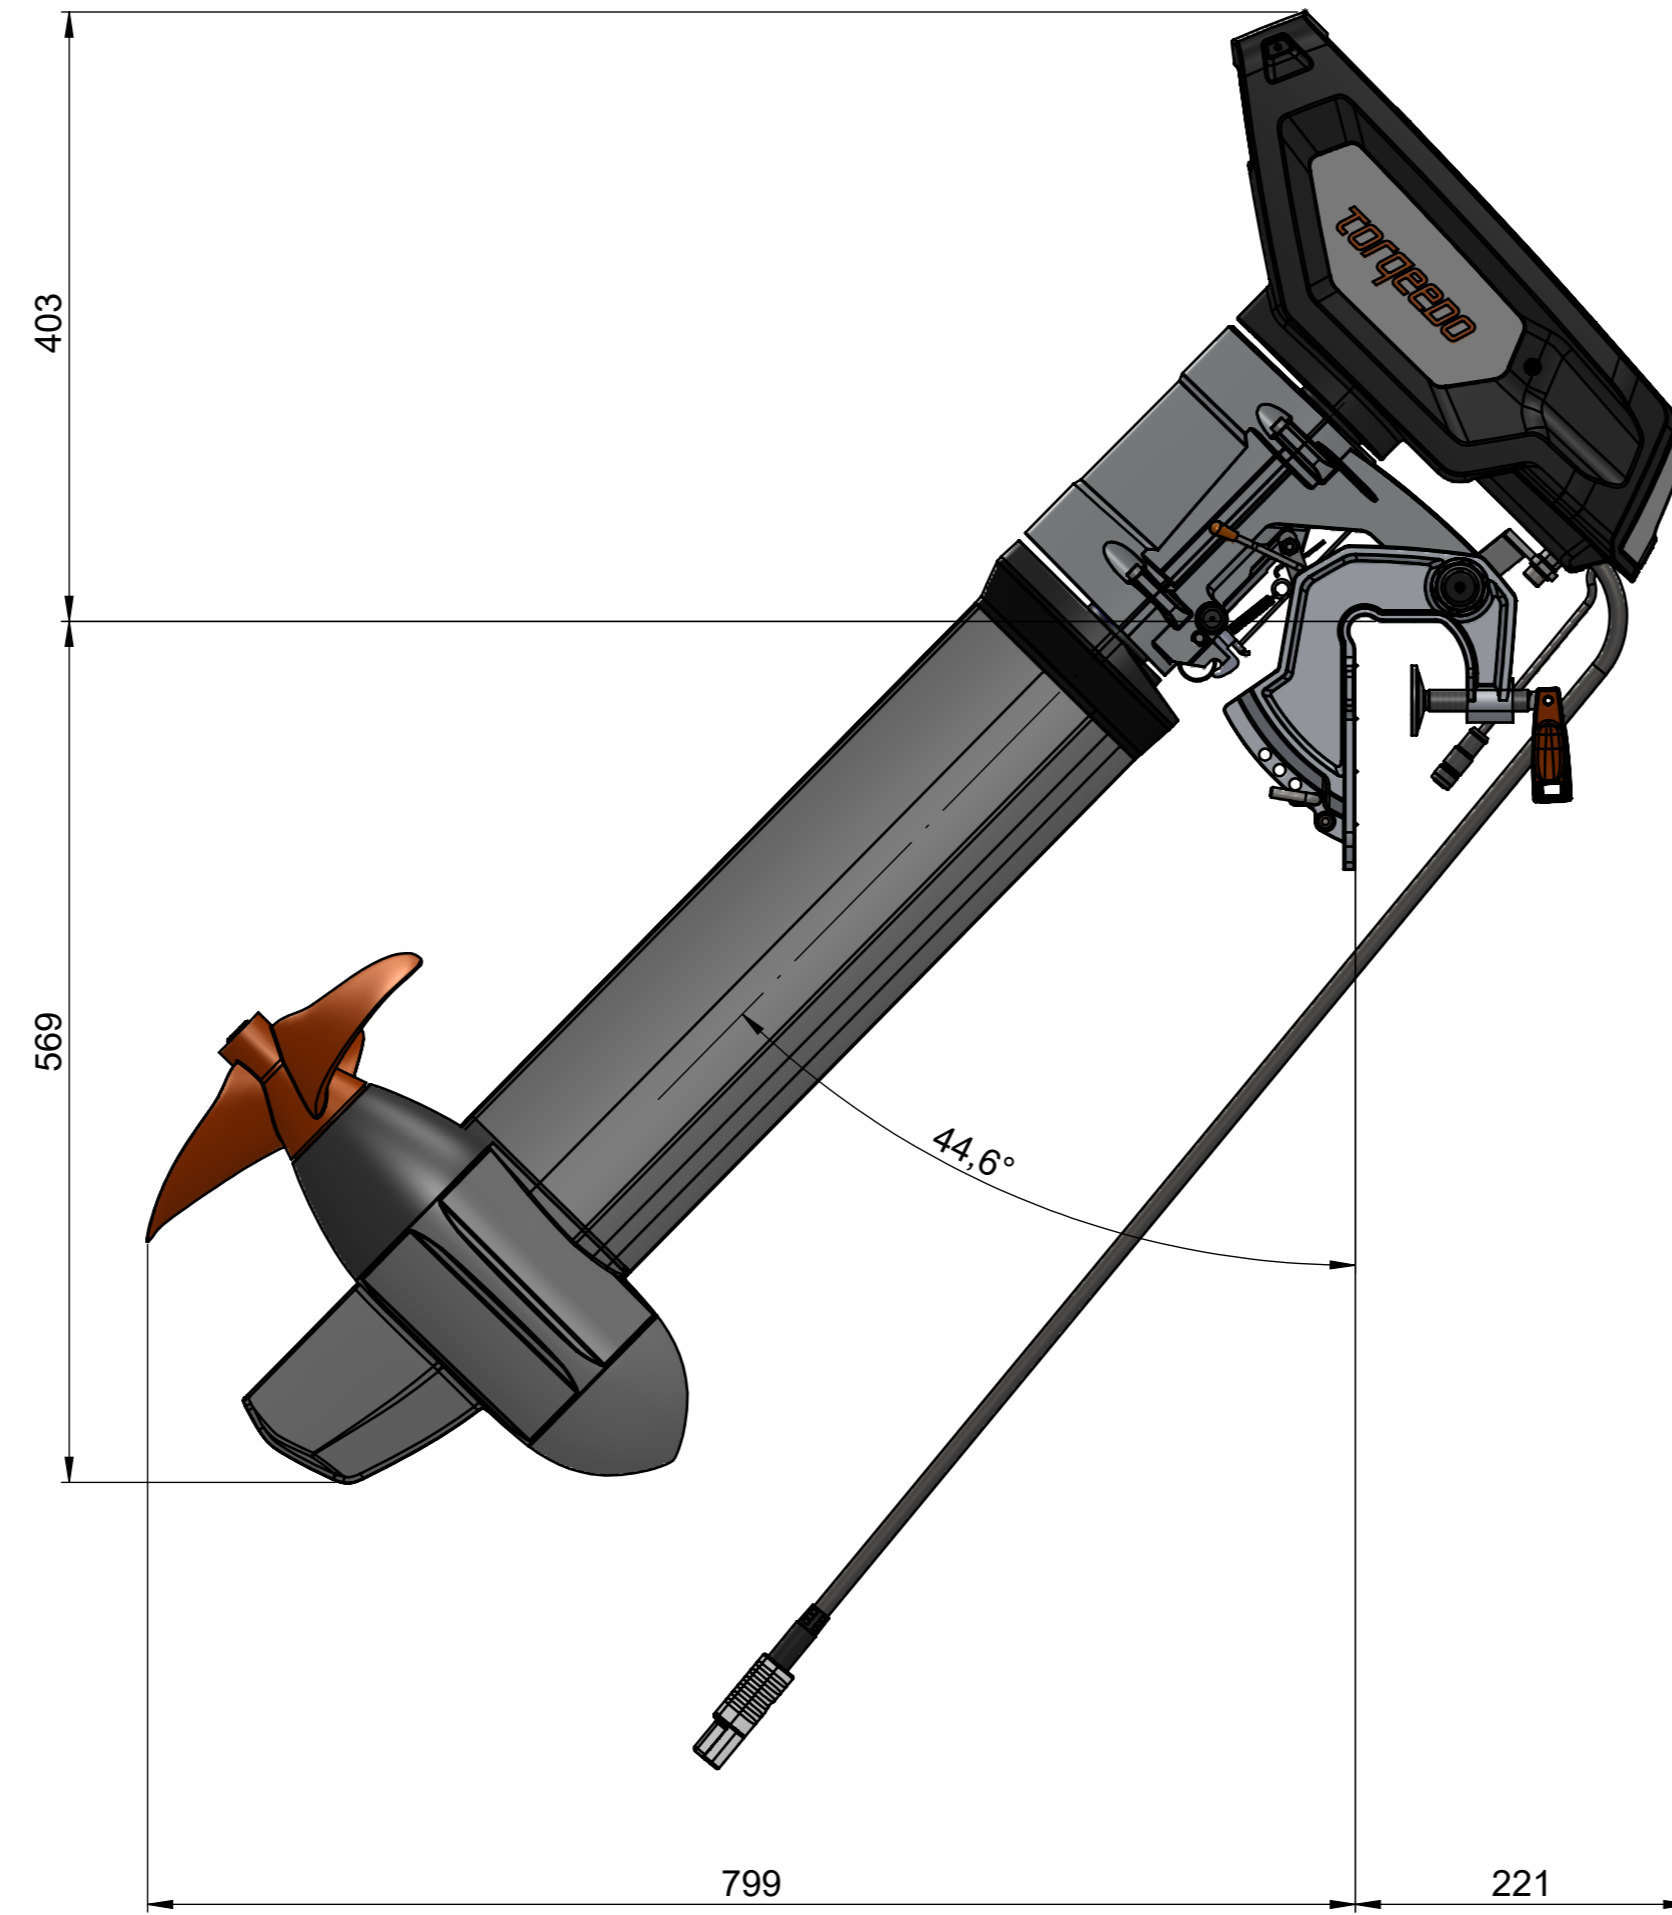

Tilt Position 4
Tilt position 4

Cruise 3/6 RL

Tilt Position 3
Tilt position 3

Cruise 3/6 RL

Tilt Position 2
Tilt position 2

Cruise 3/6 RL

Tilt Position 1
Tilt position 1

Cruise 3/6 RL

Propeller B 12 x 10,5 WDR

Propeller B 12,5 x 17 HSP

Nummer / Number	Product Name / Product name	Länge L Length L	frei Kabellänge Leistungskabel/ free length power cable	freie Kabellänge Datenkabel / free length data cable
1260-00	Cruise 3.0 RS	355 mm	1320 mm	270 mm
1261-00	Cruise 3.0 RL	475 mm	1200 mm	150 mm
1262-00	Cruise 6.0 RS	355 mm	1320 mm	270 mm
1262-10	Cruise 6.0 RS BUS	355 mm	1320 mm	270 mm
1263-00	Cruise 6.0 RL	475 mm	1200 mm	150 mm
1263-10	Cruise 6.0 RL BUS	475 mm	1200 mm	150 mm