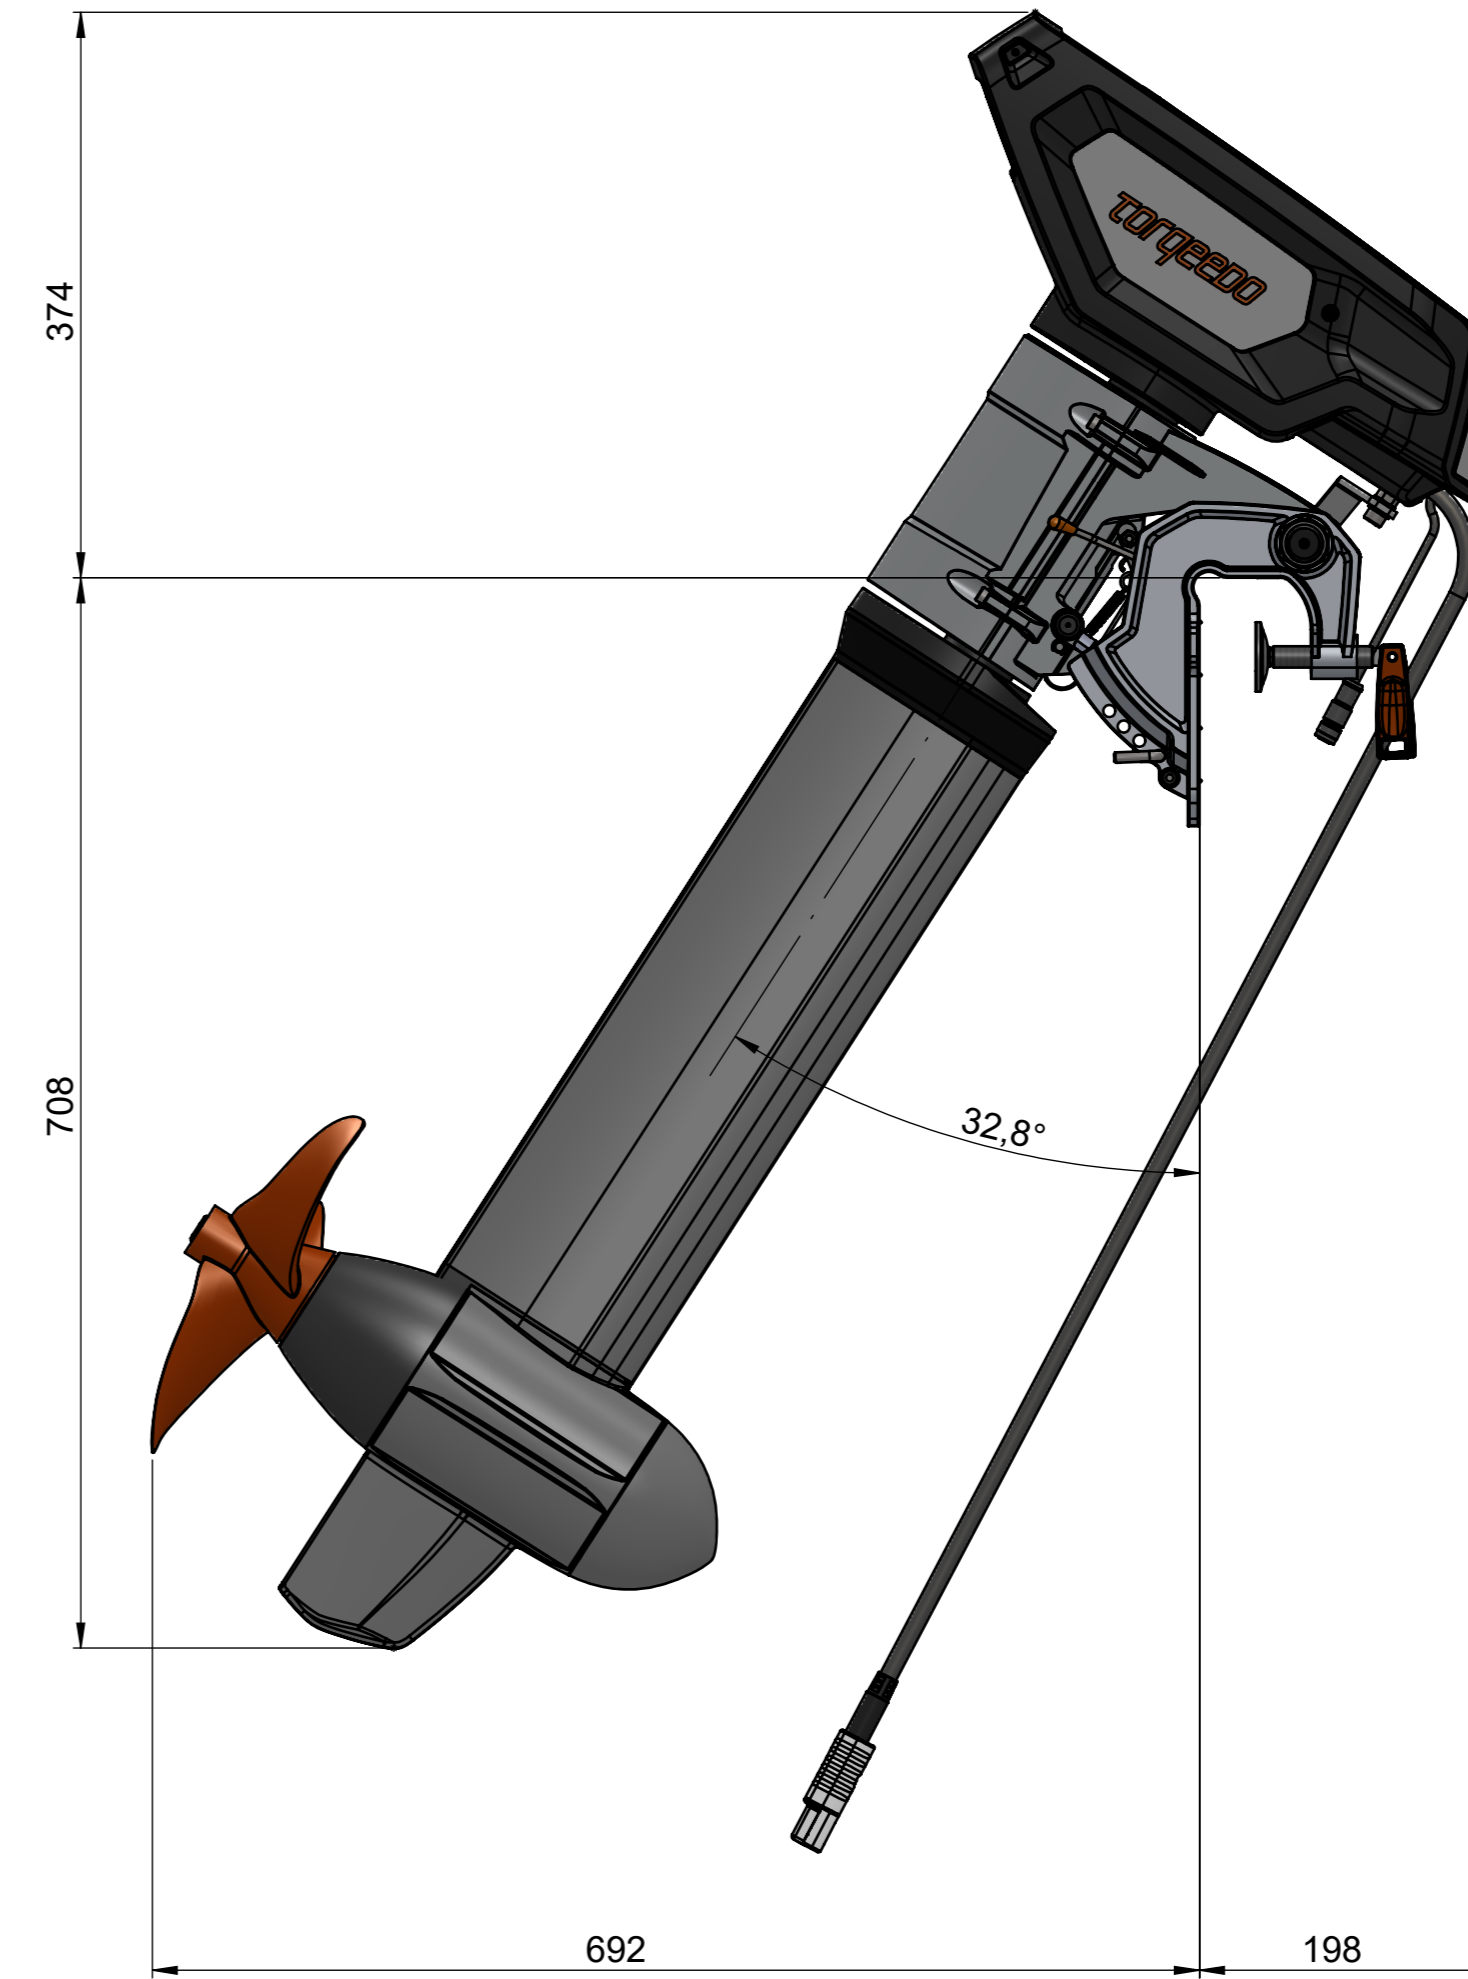

Tilt Position 4
Tilt position 4

Cruise 3/6 RL

Tilt Position 3
Tilt position 3

Cruise 3/6 RL

Tilt Position 2
Tilt position 2

Cruise 3/6 RL

Tilt Position 1
Tilt position 1

Cruise 3/6 RL

Propeller B 12 x 10,5 WDR

Propeller B 12,5 x 17 HSP

Nummer / Number	Product Name / Product name	Länge L Length L	frei Kabellänge Leistungskabel/ free length power cable	freie Kabellänge Datenkabel / free length data cable
1260-00	Cruise 3.0 RS	355 mm	1320 mm	270 mm
1261-00	Cruise 3.0 RL	475 mm	1200 mm	150 mm
1262-00	Cruise 6.0 RS	355 mm	1320 mm	270 mm
1262-10	Cruise 6.0 RS BUS	355 mm	1320 mm	270 mm
1263-00	Cruise 6.0 RL	475 mm	1200 mm	150 mm
1263-10	Cruise 6.0 RL BUS	475 mm	1200 mm	150 mm