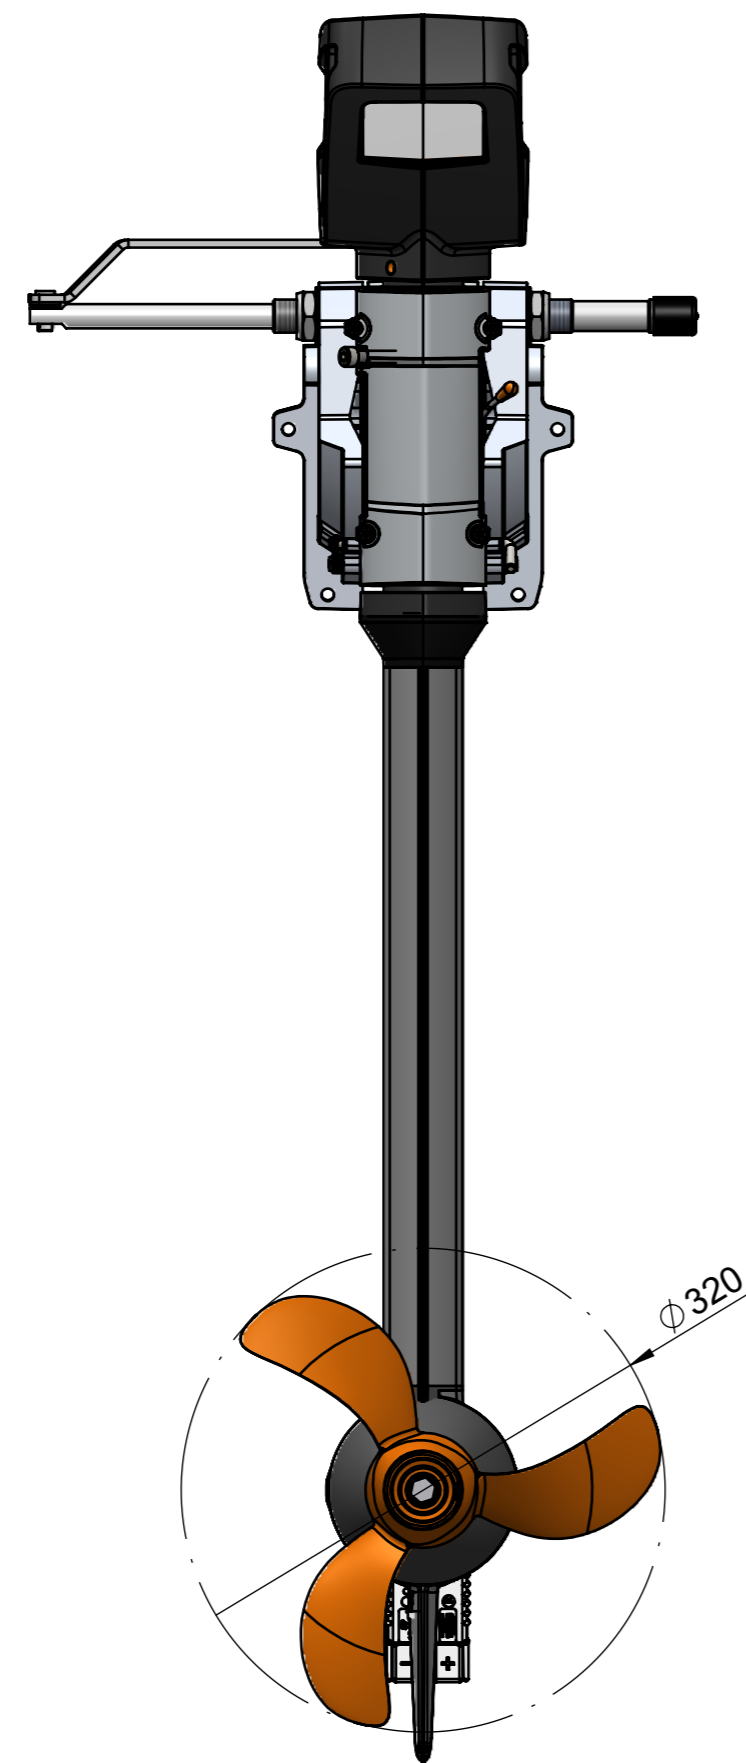

Tilt Position 4
Tilt position 4

Cruise 3/6 RL

Tilt Position 3
Tilt position 3

Cruise 3/6 RL

Tilt Position 2
Tilt position 2

Cruise 3/6 RL

Tilt Position 1
Tilt position 1

Cruise 3/6 RL

Propeller B 12 x 10,5 WDR

Propeller B 12,5 x 17 HSP

Nummer / Number	Product Name / Product name	Länge L Length L	frei Kabellänge Leistungskabel/ free length power cable	freie Kabellänge Datenkabel / free length data cable
1260-00	Cruise 3.0 RS	355 mm	1320 mm	270 mm
1261-00	Cruise 3.0 RL	475 mm	1200 mm	150 mm
1262-00	Cruise 6.0 RS	355 mm	1320 mm	270 mm
1262-10	Cruise 6.0 RS BUS	355 mm	1320 mm	270 mm
1263-00	Cruise 6.0 RL	475 mm	1200 mm	150 mm
1263-10	Cruise 6.0 RL BUS	475 mm	1200 mm	150 mm