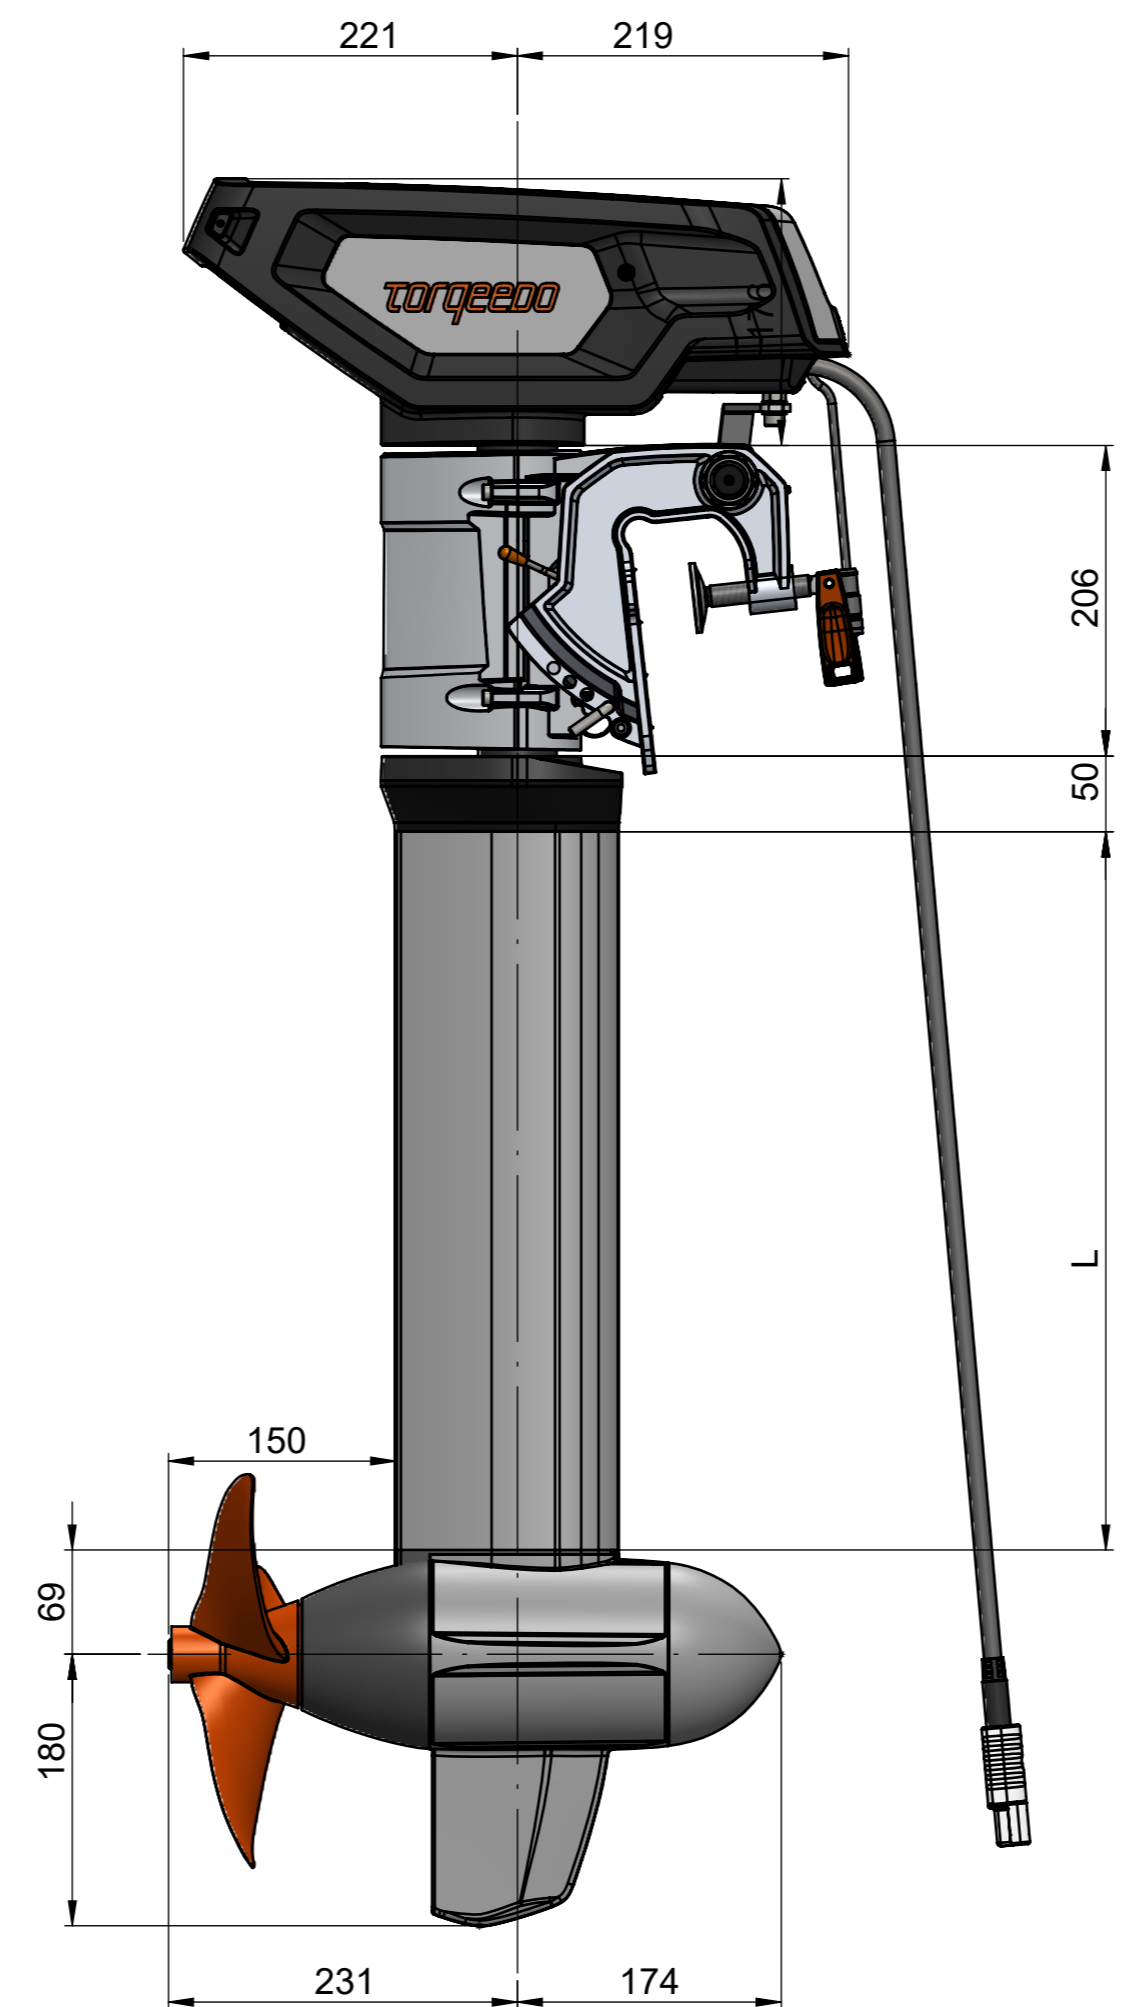

Tilt Position 4
Tilt position 4

Cruise 3/6 RL

Tilt Position 3
Tilt position 3

Cruise 3/6 RL

Tilt Position 2
Tilt position 2

Cruise 3/6 RL

Tilt Position 1
Tilt position 1

Cruise 3/6 RL

Propeller B 12 x 10,5 WDR

Propeller B 12,5 x 17 HSP

Nummer / Number	Product Name / Product name	Länge L Length L	frei Kabellänge Leistungskabel/ free length power cable	freie Kabellänge Datenkabel / free length data cable
1260-00	Cruise 3.0 RS	355 mm	1320 mm	270 mm
1261-00	Cruise 3.0 RL	475 mm	1200 mm	150 mm
1262-00	Cruise 6.0 RS	355 mm	1320 mm	270 mm
1262-10	Cruise 6.0 RS BUS	355 mm	1320 mm	270 mm
1263-00	Cruise 6.0 RL	475 mm	1200 mm	150 mm
1263-10	Cruise 6.0 RL BUS	475 mm	1200 mm	150 mm