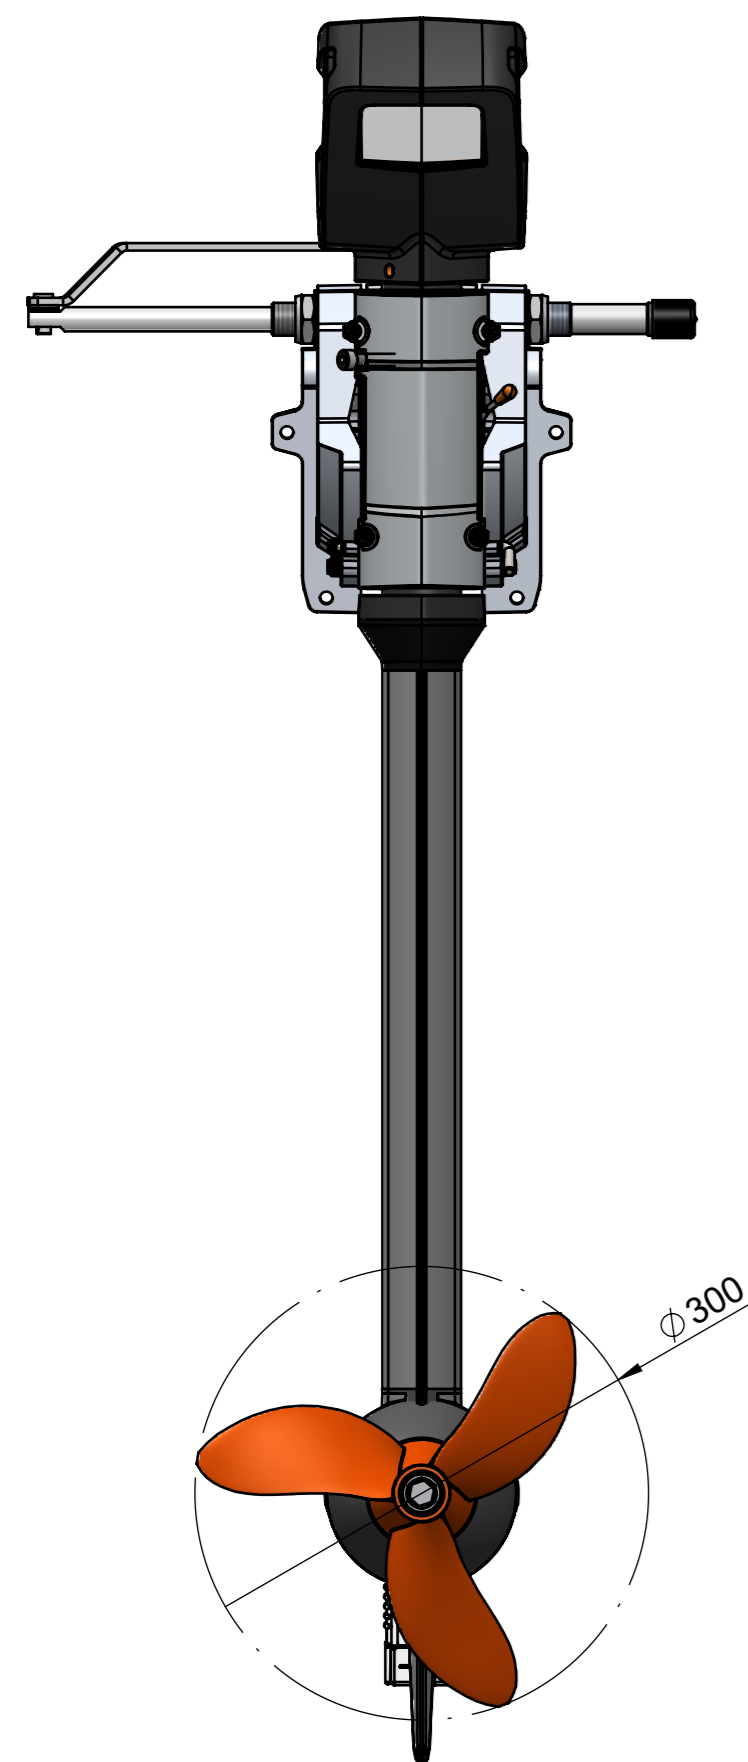

Tilt Position 4
Tilt position 4

Cruise 3/6 RL

Tilt Position 3
Tilt position 3

Cruise 3/6 RL

Tilt Position 2
Tilt position 2

Cruise 3/6 RL

Tilt Position 1
Tilt position 1

Cruise 3/6 RL

Propeller B 12 x 10,5 WDR

Propeller B 12,5 x 17 HSP

Nummer / Number	Product Name / Product name	Länge L Length L	frei Kabellänge Leistungskabel/ free length power cable	freie Kabellänge Datenkabel / free length data cable
1260-00	Cruise 3.0 RS	355 mm	1320 mm	270 mm
1261-00	Cruise 3.0 RL	475 mm	1200 mm	150 mm
1262-00	Cruise 6.0 RS	355 mm	1320 mm	270 mm
1262-10	Cruise 6.0 RS BUS	355 mm	1320 mm	270 mm
1263-00	Cruise 6.0 RL	475 mm	1200 mm	150 mm
1263-10	Cruise 6.0 RL BUS	475 mm	1200 mm	150 mm